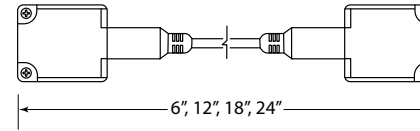

8' Cord and Plug
with Fuse Protection

V120-PCH-8

8' Hardwire
no Fuse Protection

CONNECTOR
DIMENSIONS:

1 LED Strip 1	2 Connector 1	3 LED Strip 2	4 Connector 2	5 LED Strip 3	6 Connector 3	7 LED Strip 4	8 Connector 4	9 LED Strip 5
V120-S0-____-____	TTC-__	V120-S0-____-____	TTC-__	V120-S0-____-____	TTC-__	V120-S0-____-____	TTC-__	V120-S0-____-____
V120-S0-____-____	TTC-__	V120-S0-____-____	TTC-__	V120-S0-____-____	TTC-__	V120-S0-____-____	TTC-__	V120-S0-____-____
V120-S0-____-____	TTC-__	V120-S0-____-____	TTC-__	V120-S0-____-____	TTC-__	V120-S0-____-____	TTC-__	V120-S0-____-____
V120-S0-____-____	TTC-__	V120-S0-____-____	TTC-__	V120-S0-____-____	TTC-__	V120-S0-____-____	TTC-__	V120-S0-____-____
SPECIFY:	SPECIFY:	SPECIFY:	SSPECIFY:	SPECIFY:	SPECIFY:	SPECIFY:	SPECIFY:	SPECIFY:
Color Temp. 27 - 2700K 30 - 3000K 40 - 4000K RD - Red, BL - Blue, GR - Green, AM - Amber	6 6" Connector 12 12" Connector 18 18" Connector 24 24" Connector	Color Temp. 27 - 2700K 30 - 3000K 40 - 4000K RD - Red, BL - Blue, GR - Green, AM - Amber	6 6" Connector 12 12" Connector 18 18" Connector 24 24" Connector	Color Temp. 27 - 2700K 30 - 3000K 40 - 4000K RD - Red, BL - Blue, GR - Green, AM - Amber	6 6" Connector 12 12" Connector 18 18" Connector 24 24" Connector	Color Temp. 27 - 2700K 30 - 3000K 40 - 4000K RD - Red, BL - Blue, GR - Green, AM - Amber	6 6" Connector 12 12" Connector 18 18" Connector 24 24" Connector	Color Temp. 27 - 2700K 30 - 3000K 40 - 4000K RD - Red, BL - Blue, GR - Green, AM - Amber
Length: 1 FOOT INCREMENTS		Length: 1 FOOT INCREMENTS		Length: 1 FOOT INCREMENTS		Length: 1 FOOT INCREMENTS		Length: 1 FOOT INCREMENTS
Example:								
V120-S0- <u>27</u> - <u>12</u>	TTC- <u>6</u>	V120-S0- <u>27</u> - <u>8</u>	TTC- <u>12</u>	V120-S0- <u>27</u> - <u>36</u>	TTC- <u>24</u>	V120-S0- <u>27</u> - <u>18</u>	TTC- <u>6</u>	V120-S0- <u>27</u> - <u>4</u>