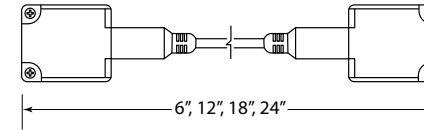

#### CONNECTOR DIMENSIONS:

1 LED Strip 1	2 Connector 1	3 LED Strip 2	4 Connector 2	5 LED Strip 3	6 Connector 3	7 LED Strip 4	8 Connector 4	9 LED Strip 5
V120-SH0-____-____	TTC-____	V120-SH0-____-____	TTC-____	V120-SH0-____-____	TTC-____	V120-SH0-____-____	TTC-____	V120-SH0-____-____
V120-SH0-____-____	TTC-____	V120-SH0-____-____	TTC-____	V120-SH0-____-____	TTC-____	V120-SH0-____-____	TTC-____	V120-SH0-____-____
V120-SH0-____-____	TTC-____	V120-SH0-____-____	TTC-____	V120-SH0-____-____	TTC-____	V120-SH0-____-____	TTC-____	V120-SH0-____-____
V120-SH0-____-____	TTC-____	V120-SH0-____-____	TTC-____	V120-SH0-____-____	TTC-____	V120-SH0-____-____	TTC-____	V120-SH0-____-____
<b>SPECIFY:</b>	<b>SPECIFY:</b>	<b>SPECIFY:</b>	<b>SSPECIFY:</b>	<b>SPECIFY:</b>	<b>SPECIFY:</b>	<b>SPECIFY:</b>	<b>SPECIFY:</b>	<b>SPECIFY:</b>
<b>Color Temp.</b> 27 - 2700K 30 - 3000K 40 - 4000K	<b>6</b> 6" Connector <b>12</b> 12" Connector <b>18</b> 18" Connector <b>24</b> 24" Connector	<b>Color Temp.</b> 27 - 2700K 30 - 3000K 40 - 4000K	<b>6</b> 6" Connector <b>12</b> 12" Connector <b>18</b> 18" Connector <b>24</b> 24" Connector	<b>Color Temp.</b> 27 - 2700K 30 - 3000K 40 - 4000K	<b>6</b> 6" Connector <b>12</b> 12" Connector <b>18</b> 18" Connector <b>24</b> 24" Connector	<b>Color Temp.</b> 27 - 2700K 30 - 3000K 40 - 4000K	<b>6</b> 6" Connector <b>12</b> 12" Connector <b>18</b> 18" Connector <b>24</b> 24" Connector	<b>Color Temp.</b> 27 - 2700K 30 - 3000K 40 - 4000K
<b>Length:</b> <b>CUTTABLE EVERY 4"</b> <b>SPECIFY LENGTH IN 4 INCH INCREMENTS</b>		<b>Length:</b> <b>CUTTABLE EVERY 4"</b> <b>SPECIFY LENGTH IN 4 INCH INCREMENTS</b>		<b>Length:</b> <b>CUTTABLE EVERY 4"</b> <b>SPECIFY LENGTH IN 4 INCH INCREMENTS</b>		<b>Length:</b> <b>CUTTABLE EVERY 4"</b> <b>SPECIFY LENGTH IN 4 INCH INCREMENTS</b>		<b>Length:</b> <b>CUTTABLE EVERY 4"</b> <b>SPECIFY LENGTH IN 4 INCH INCREMENTS</b>