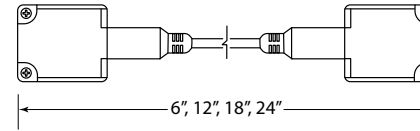

### CONNECTOR DIMENSIONS:

1 LED Strip 1	2 Connector 1	3 LED Strip 2	4 Connector 2	5 LED Strip 3	6 Connector 3	7 LED Strip 4	8 Connector 4	9 LED Strip 5
V120-H0-____-____	TTC-__	V120-H0-____-____	TTC-__	V120-H0-____-____	TTC-__	V120-H0-____-____	TTC-__	V120-H0-____-____
V120-H0-____-____	TTC-__	V120-H0-____-____	TTC-__	V120-H0-____-____	TTC-__	V120-H0-____-____	TTC-__	V120-H0-____-____
V120-H0-____-____	TTC-__	V120-H0-____-____	TTC-__	V120-H0-____-____	TTC-__	V120-H0-____-____	TTC-__	V120-H0-____-____
V120-H0-____-____	TTC-__	V120-H0-____-____	TTC-__	V120-H0-____-____	TTC-__	V120-H0-____-____	TTC-__	V120-H0-____-____
<b>SPECIFY:</b>	<b>SPECIFY:</b>	<b>SPECIFY:</b>	<b>SSPECIFY:</b>	<b>SPECIFY:</b>	<b>SPECIFY:</b>	<b>SPECIFY:</b>	<b>SPECIFY:</b>	<b>SPECIFY:</b>
<b>Color Temp.</b> 27 - 2700K 30 - 3000K 40 - 4000K	<b>6</b> 6" Connector <b>12</b> 12" Connector <b>18</b> 18" Connector <b>24</b> 24" Connector	<b>Color Temp.</b> 27 - 2700K 30 - 3000K 40 - 4000K	<b>6</b> 6" Connector <b>12</b> 12" Connector <b>18</b> 18" Connector <b>24</b> 24" Connector	<b>Color Temp.</b> 27 - 2700K 30 - 3000K 40 - 4000K	<b>6</b> 6" Connector <b>12</b> 12" Connector <b>18</b> 18" Connector <b>24</b> 24" Connector	<b>Color Temp.</b> 27 - 2700K 30 - 3000K 40 - 4000K	<b>6</b> 6" Connector <b>12</b> 12" Connector <b>18</b> 18" Connector <b>24</b> 24" Connector	<b>Color Temp.</b> 27 - 2700K 30 - 3000K 40 - 4000K
<b>Length:</b> <b>4 INCH INCREMENTS</b>		<b>Length:</b> <b>4 INCH INCREMENTS</b>		<b>Length:</b> <b>4 INCH INCREMENTS</b>		<b>Length:</b> <b>4 INCH INCREMENTS</b>		<b>Length:</b> <b>4 INCH INCREMENTS</b>
<b>Example:</b>								
V120-H0- <u>40</u> - <u>8'-8"</u>	TTC- <u>6</u>	V120-H0- <u>40</u> - <u>10'</u>	TTC- <u>12</u>	V120-H0- <u>40</u> - <u>24'-4"</u>	TTC- <u>24</u>	V120-H0- <u>40</u> - <u>16'-8"</u>	TTC- <u>6</u>	V120-H0- <u>40</u> - <u>4'-4"</u>